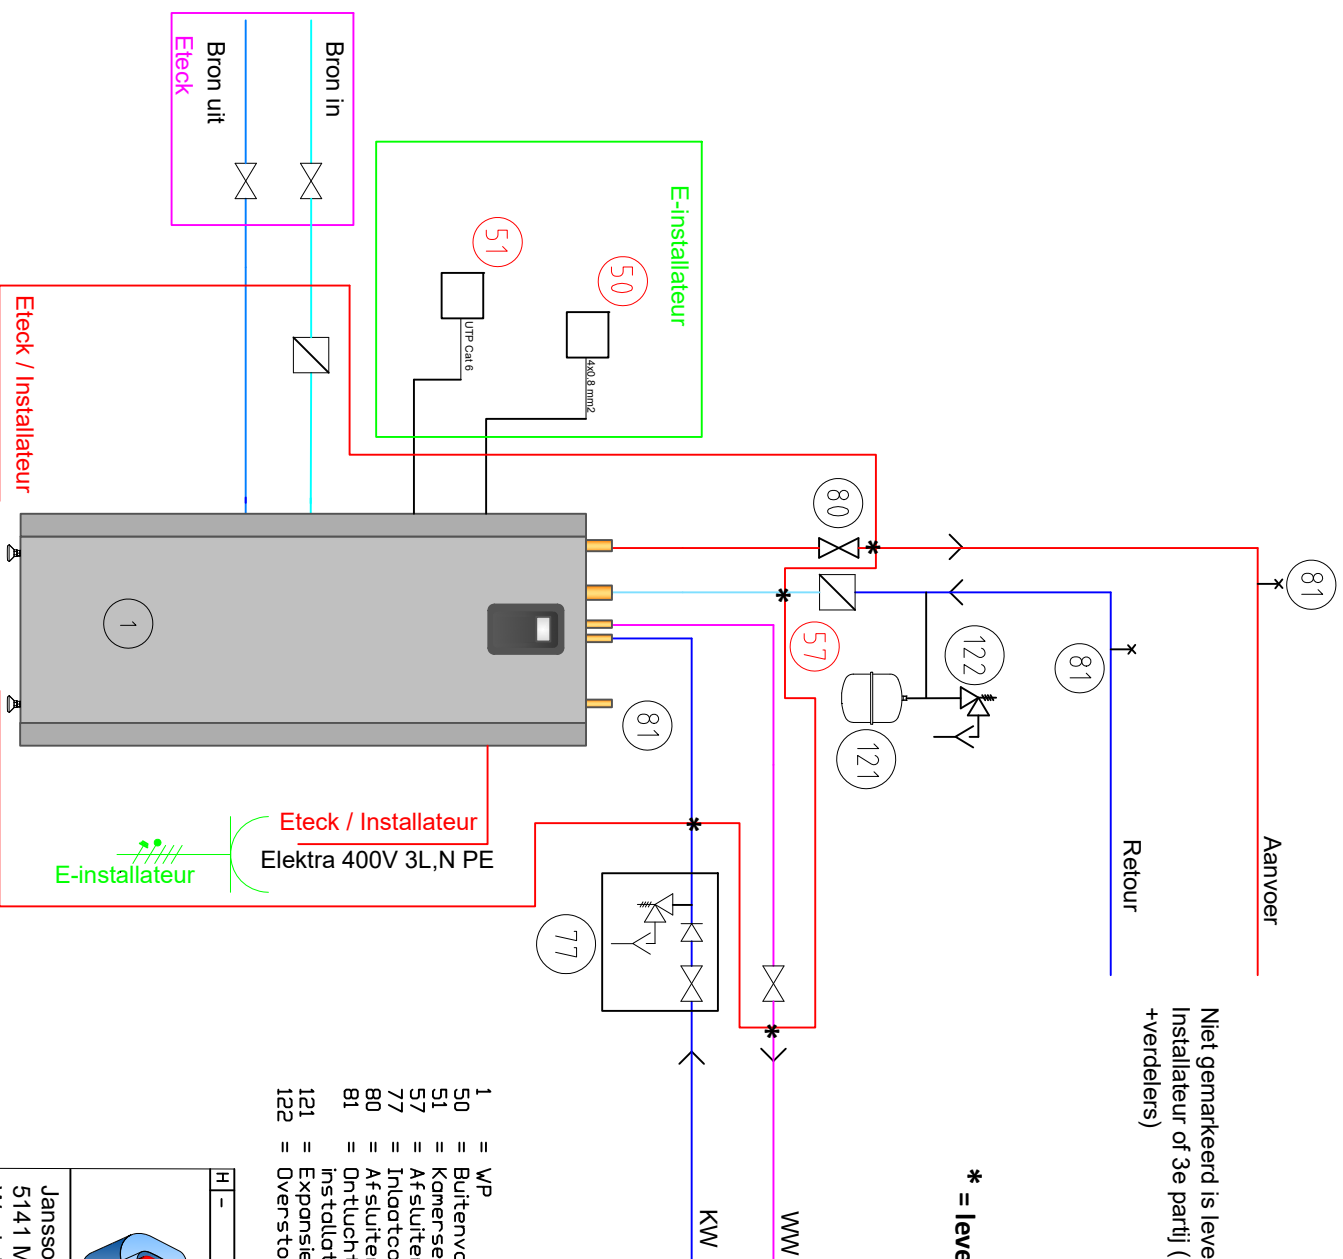

Niet gemarkeerd is levering
Installateur of 3e partij (incl. vV
+verdelers)

* = leveringspunt Eteck

- 1 = WP
- 50 = Buitenvoeler (meegeleverd bij WP, montage E-Installateur)
- 51 = Kamersensor (meegeleverd bij WP, indien besteld, montage E-Installateur)
- 57 = Afsluiters met filter (meegeleverd bij WP, montage Installateur)
- 77 = Inlaatcombinatie (te voorzien door Installateur)
- 80 = Afsluiters (aantal en plaats te voorzien door Installateur)
- 81 = Ontluchtingspunten (aantal en plaats te voorzien door Installateur)
- 121 = Expansievat cv (te voorzien door Installateur)
- 122 = Overstort 3 bar (te voorzien door Installateur)

de rood gemarkeerde cijfers is levering warmtepomp
PRINCIPESCHEMA W-INSTALLATIE - NIET VOOR INSTALLATIE DOELEINDEN

Janssoniushof 51
5141 MP
Waalwijk
0416 77 66 58

ADWESTEKENING
Calibra w/w
standaard
Project

GET. Tek.nr	HK	24-03-2021	FORM. A-4	SCHAAL NVT
www.kleincomforttechniek.nl			PAGINA NR. 1	

A	B		
WIJZIGING	DATUM	PAR	